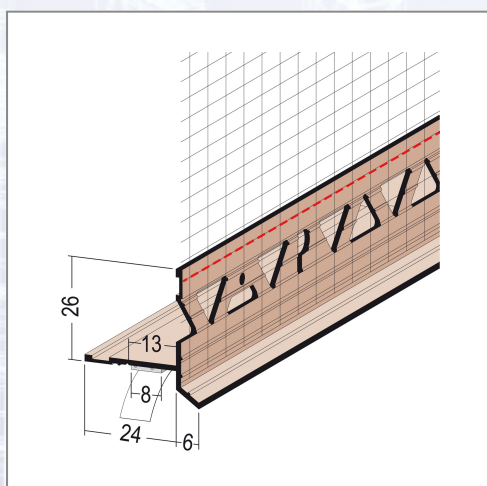

Priključni profil PROTEKTOR 37428 na kutijama od roleta

Samoljepljivi priključni profil od PVC-a s prišivenom, otpornom na alkalije mrežicom s velikim oknima (7 x 7 mm) za žbuku i WDVS, za izvedbu priključaka na kutijama od roleta s okapnicom, s specijalnim krakom za jednostavnu montažu. Samoljepljivi je pjenastom trakom za montažu ljepljenja na okviru kutije za rolete. Za toplinsku izolaciju i žbuku od 6 mm debljine žbuke. Zahvaljujući mjestu loma krak se po potrebi može skratiti s 24 mm na 13 mm.