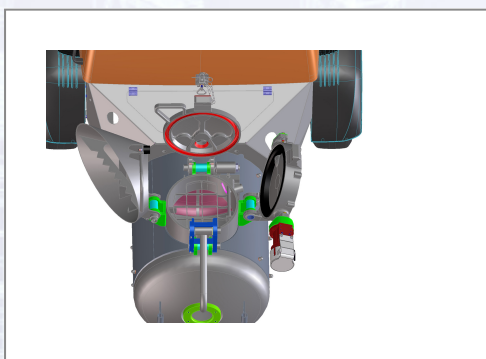

Poklopac za silos za EstrichBoy DC 450/DC 260

Art.Nr.	Beschreibung	Einheit
Z546865	Poklopac za silos s prirubnicom i bravom za EB DC 450/DC 260 i PM M740	ST

Standorte / Kontakt

GRAZ

Lorencic GmbH Nfg. & Co KG
Puchstraße 208
8055 Graz