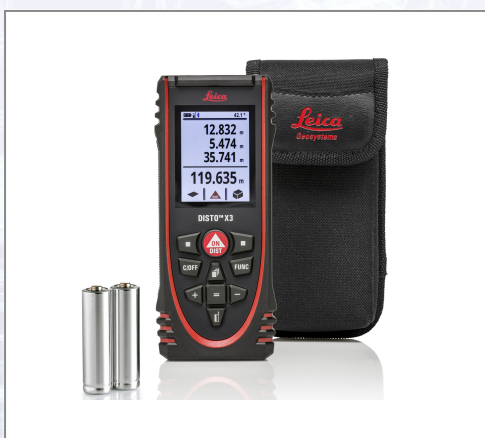

Laserski metar DISTO X3

Robusni LEICA DISTO X-serije za teške ekološke uvjete kombinira inovativnu tehnologiju mjerenja s dizajnom prilagođenim lokaciji građenja i jednostavnim korisničkim sučeljem. Osjetljivi mjerni elementi zaštićeni su čvrstim gumenim komponentama, što ih čini posebno otpornima. Dokaz tome su testovi u slučaju pada s visine do 2 m. Kućište i tipkovnica posebno su otporni na vodu i prašinu. Čišćenje pod tekućom vodom stoga nije problem. Senzor nagiba i Smart Room. Precizno i jednostavno određivanje horizontalne udaljenosti zahvaljujući kombinaciji mjerenja udaljenosti i nagiba. Podatke o mjerenju možete koristiti čak i za automatsko stvaranje realističnih i skaliranih tlocrtnih planova.

Prilikom rotiranja uređaja automatski se i rotira zaslon, te se lako čita iz bilo kojeg kuta. Tehnički podaci: - vrsta. Točnost mjerenja udaljenosti: +/- 1,0 mm, - raspon: 0,05 do 150 m, - senzor nagiba: da, - Smart Base mjerni raspon: 360 °, - memorija za posljednja mjerenja: 20, - višenamjenski krajnji komad: da, - automatsko otkrivanje referenci za krajnji komad: da, - vrsta baterije: AA 2 x 1,5 V, - klasa zaštite: IP 65, - dimenzije: 132 x 56 x 29 mm, - težina uključujući bateriju: 0,184 kg. Opseg isporuke uključuje: torbu, remen za ruke, baterije.