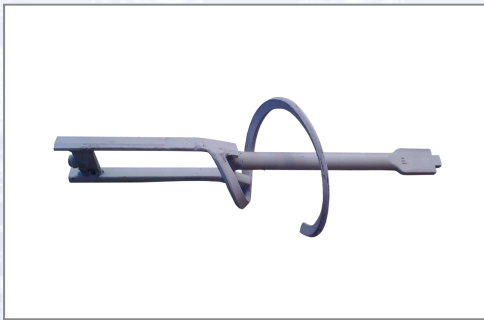

Mješač PROFOX® N° 1 PRO/AQUA PRO, M5 EVO/EVO AQUA

Art.Nr.	Beschreibung	Einheit
Z04005001	Mischwendel Serie für Mischpumpe PROFOX® N° 1 PRO/AQUA PRO, M5 EVO/EVO AQUA	ST

Standorte / Kontakt

GRAZ

Lorencic GmbH Nfg. & Co KG
Puchstraße 208
8055 Graz