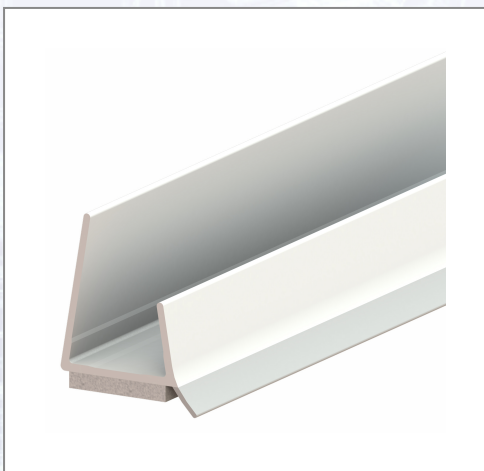

Obrubni profil za GK-ploče 12,5 mm,DL

Obrubni profil s brtvom i PE brtvenom trakom 2 mm za GK-ploče 12,5 mm.

Art.Nr.	Beschreibung	Einheit
Z3741250LO	Obrubni profil za GK-ploče 12,5mm,DL, 2,5m/štg 50štg/kart 48kart/pal	STA